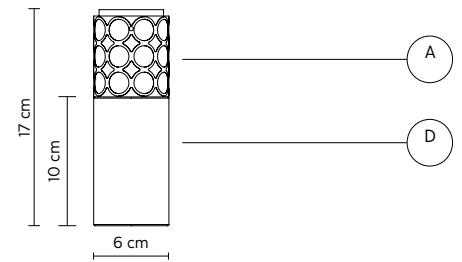

A - LAMP *lampada* black aluminum – alluminio nero

D - DIFFUSER *diffusore* crystal – cristallo

OPTIONAL *accessorio* power supply equipped – alimentatore incluso*

PACKAGING *imballo* 21x21x20 cm

NET WEIGHT *peso netto* 1,4 KG **GROSS WEIGHT** *peso lordo* 2,0 KG

ELECTRICAL SYSTEM *dispositivo elettrico* LED CC 350 mA, 350 mA,
8W, 1289 lm

IP RATE *grado protezione* IP20

CERTIFICATION *conformità* IEC 60598-1:2020 EN 60598-1:2021

EMISSION *emissione* direct – diretta

- direct – diretta
- filtered – filtrata
- indirect – indiretta
- none – assente

*(dimnable triac – dimmerabile triac)

apparecchio fornito di sorgenti luminose di classe energetica D
lamp equipped with light sources energy class D