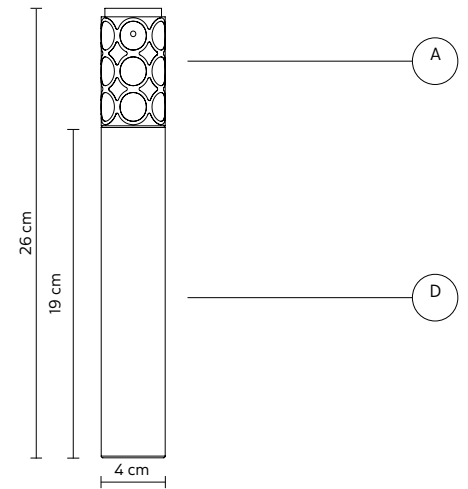

A - LAMP *lampada* black aluminum – alluminio nero

D - DIFFUSER *diffusore* crystal – cristallo

OPTIONAL *accessorio* power supply equipped – alimentatore incluso*

PACKAGING *imballo* 24x24x39 cm

NET WEIGHT *peso netto* 1,4 KG **GROSS WEIGHT** *peso lordo* 2,0 KG

ELECTRICAL SYSTEM *dispositivo elettrico* LED CC 350 mA, 350 mA, 8W, 1289 lm

IP RATE *grado protezione* IP20

CERTIFICATION *conformità* IEC 60598-1:2020 EN 60598-1:2021

EMISSION *emissione* direct – diretta

- direct – diretta
- filtered – filtrata
- indirect – indiretta
- none – assente

*(dimnable triac – dimmerabile triac)

apparecchio fornito di sorgenti luminose di classe energetica D
lamp equipped with light sources energy class D